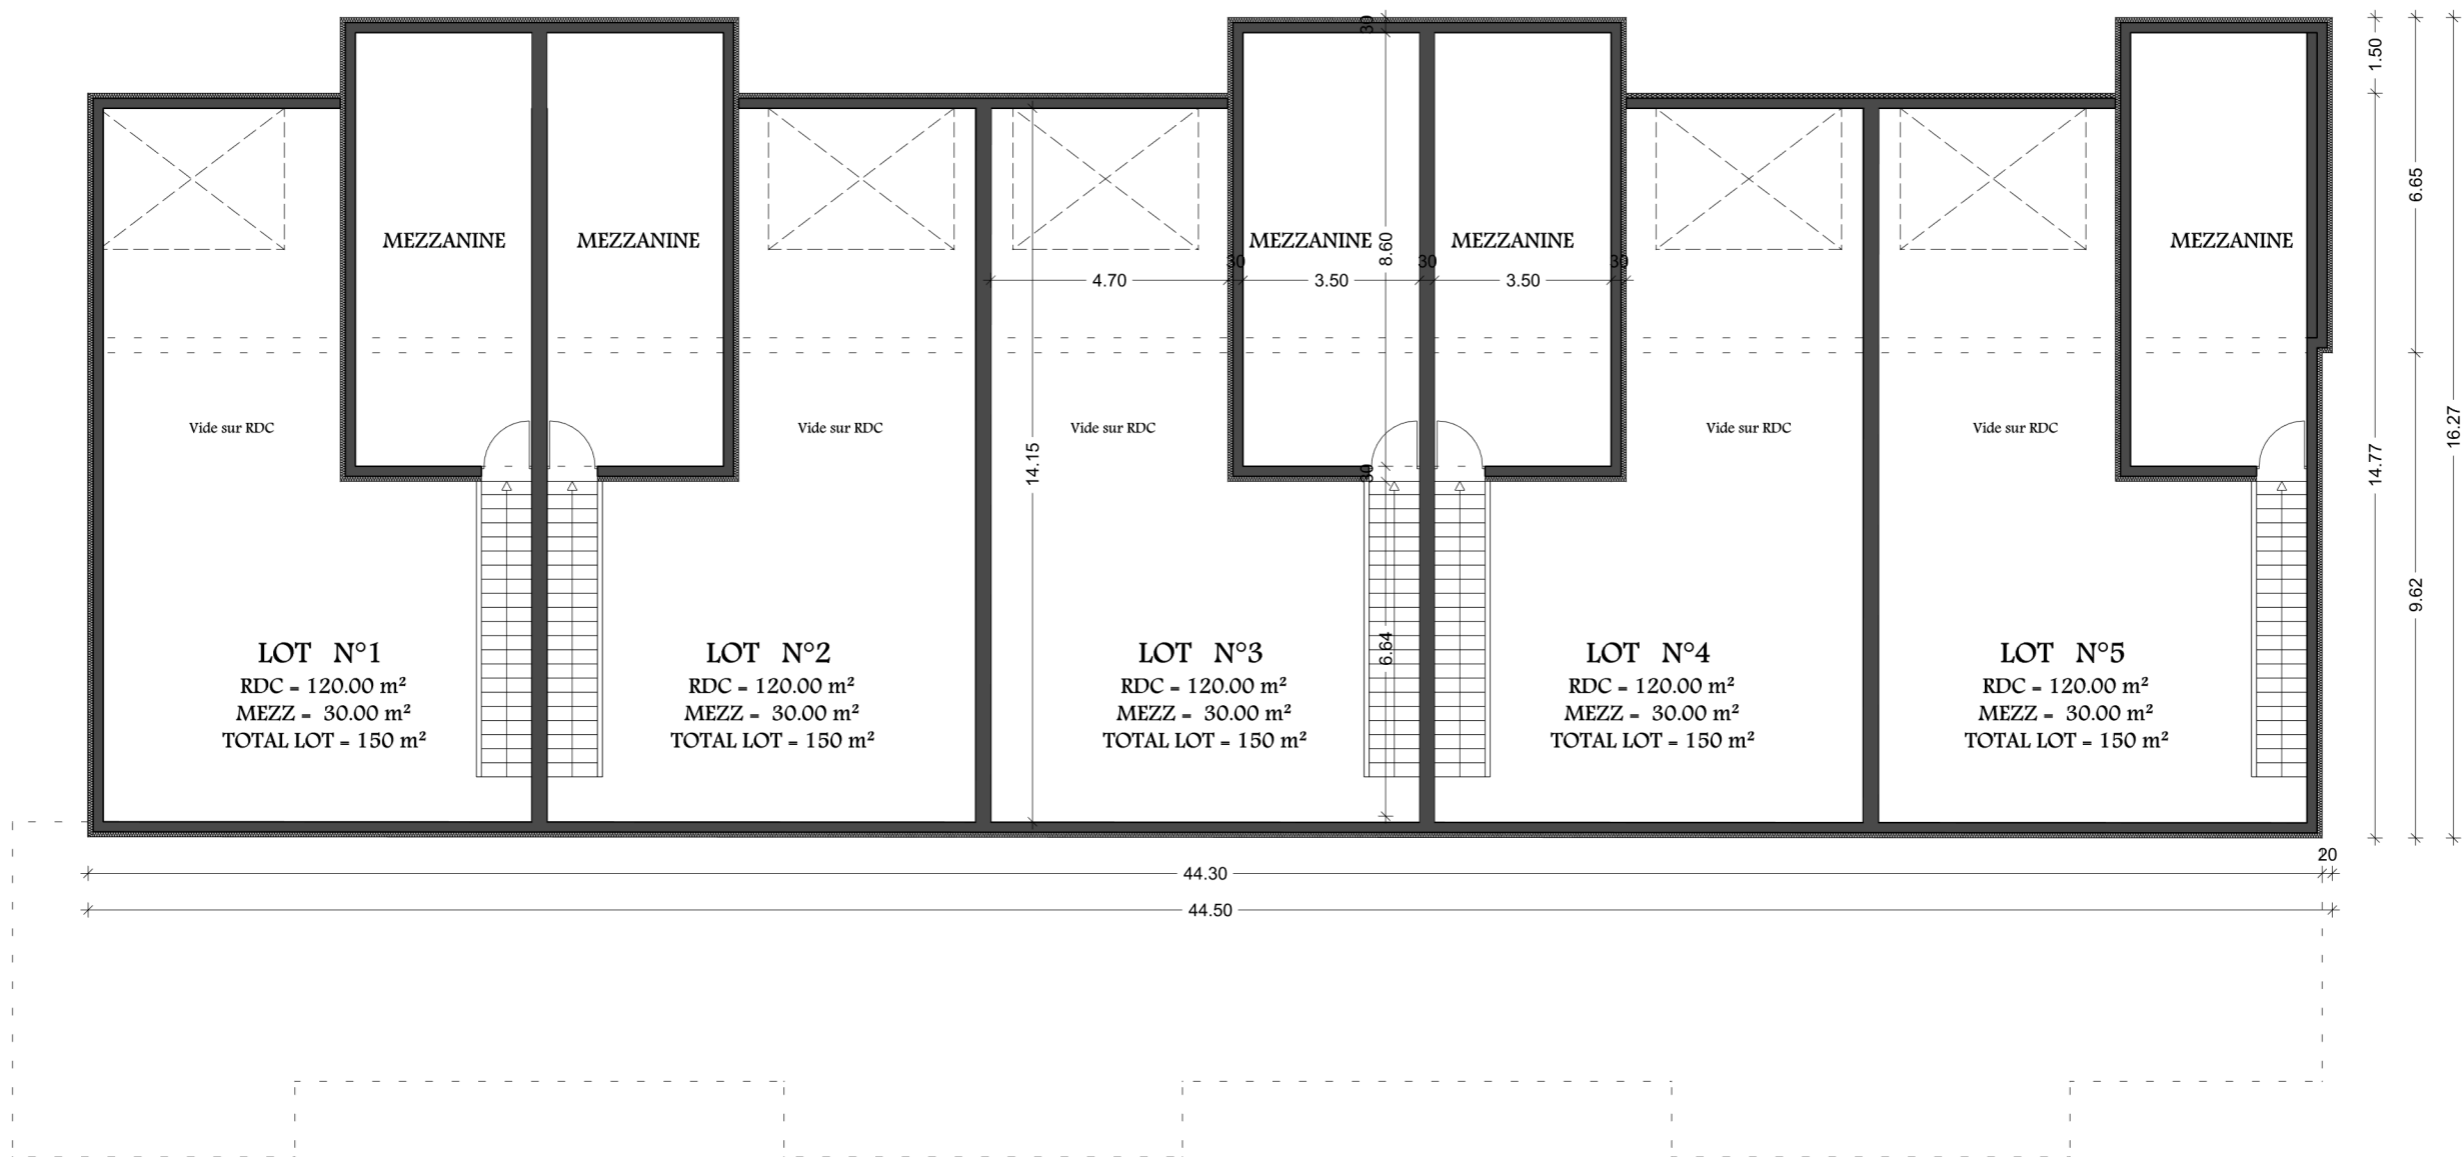

PLAN MEZZANINE DU RDC

LOT N°1  
RDC - 120.00 m<sup>2</sup>  
MEZZ - 30.00 m<sup>2</sup>  
TOTAL LOT - 150 m<sup>2</sup>

LOT N°2  
RDC - 120.00 m<sup>2</sup>  
MEZZ - 30.00 m<sup>2</sup>  
TOTAL LOT - 150 m<sup>2</sup>

LOT N°3  
RDC - 120.00 m<sup>2</sup>  
MEZZ - 30.00 m<sup>2</sup>  
TOTAL LOT - 150 m<sup>2</sup>

LOT N°4  
RDC - 120.00 m<sup>2</sup>  
MEZZ - 30.00 m<sup>2</sup>  
TOTAL LOT - 150 m<sup>2</sup>

LOT N°5  
RDC - 120.00 m<sup>2</sup>  
MEZZ - 30.00 m<sup>2</sup>  
TOTAL LOT - 150 m<sup>2</sup>